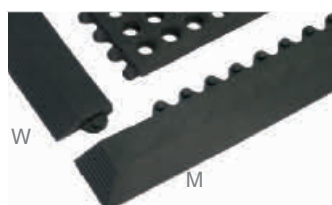

YOGA
OCTA
OIL

Yoga Octa Basic & Oil

für Arbeitsbereiche in der Industrie, an denen Flüssigkeiten eingesetzt werden.

- die einzelnen Matten können sehr einfach zu einem flächendeckenden Bodenbelag zusammengesteckt werden
- wirkt lärm-dämmend
- in Verbindung mit Leisten inklusive Ecken ist der Bodenbelag befahrbar (Sackkarren, Handwagen usw.)
- senkt den Trittschallpegel in den Einsatzbereichen
- der 15 mm starke Arbeitsplatzbodenbelag isoliert gegen kalte Böden
- die oktogonalen Öffnungen ermöglichen das Durchfallen von Kleinteilen, während sie herunterfallenden Werkzeugen oder Utensilien gleichzeitig Schutz bieten
- einfache Reinigung
- schnelle Montage/Demontage
- der Bodenbelag muss nicht verklebt oder fixiert werden
- Yoga Octa Oil** ist resistent gegen die meisten Öle und Chemikalien

gelbe Leisten

schwarze Leisten

Maße B x L cm	Höhe mm	ME	Yoga Octa Basic Best.-Nr.	Preis €
90 x 90	15	1 Stck.	13-09044	66,00
96,5 x 6,5 (Leiste und Ecke (M), schwarz)	17	1 Stck.	13-09045	23,00
96,5 x 6,5 (Leiste und Ecke (W), schwarz)	17	1 Stck.	13-09046	23,00
96,5 x 6,5 (Leiste und Ecke (M), gelb)	17	1 Stck.	13-09047	31,00
96,5 x 6,5 (Leiste und Ecke (W), gelb)	17	1 Stck.	13-09048	31,00

Yoga Grip Basic & Food

für alle Arbeitsbereiche, in denen Flüssigkeiten abfließen sollen.

- guter Stehkomfort
- sehr gut begehbar und befahrbar
- gelochte Oberfläche ermöglicht das Abfließen von Flüssigkeiten
- Kleinteile wie Schrauben oder Späne fallen hindurch
- allseitig abgeschrägte Seitenränder verringern das Stolperrisiko
- Yoga Grip Food** ist resistent gegen die meisten Öle und Chemikalien und beständig gegen Tierfette
- überall dort einsetzbar, wo besondere Hygiene gefordert wird
- trittsicher und rutschhemmend
- der Bodenbelag muss nicht verklebt oder fixiert werden