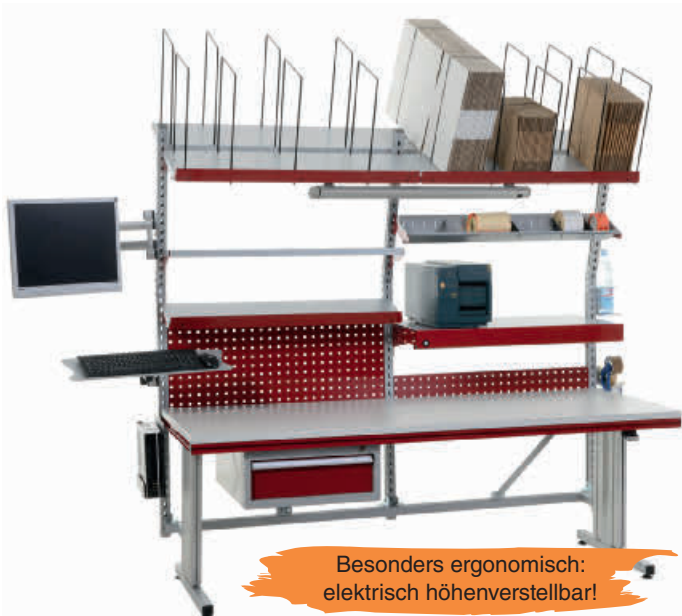

SYSTEM FLEX Kombiniere die Möglichkeiten

Besonders ergonomisch:
elektrisch höhenverstellbar!

Der einzige Packtisch der von der IGR – Institut für Gesundheit und Ergonomie GmbH als ergonomisches Produkt zertifiziert wurde.

Verkettung, Integrationen und Adaptionen bieten unzählige Gestaltungsmöglichkeiten vom Einzelarbeitsplatz bis zur kompletten Packlinie.

Komplettpackplatz Variante 1

B x T x H: 2000 x 800 x 690–960 mm
bestehend aus:

Komplettpackplatz Variante 2

B x T x H: 2000 x 800 x 690–960 mm
bestehend aus:

- 1 x Grundtisch
- 3 x HR-Anbauprofil lang, gerade Version
- 1 x Einzel-Hängeschublade, 527 x 510 x 200 mm
- 1 x Lochrückwand, 1000 x 30 x 500 mm
- 1 x Getränkehalter für Flaschen,
- 4 x Ablageboden komplett, 1000 x 400 mm
- 2 x Ablageboden komplett, 1000 x 300 mm
- 16 x Fachteiler offen, 300 x 400 mm,
- 1 x Kleberollenhalter
- 1 x Anschlagkante

Best.-Nr.	Preis €
13-08935	2.005,00

Komplettpackplatz Variante 3

B x T x H: 2000 x 800 x 720–1120 mm
bestehend aus:

- 1 x Grundtisch mit Elektrohöhenverstellung
- 3 x HR-Anbauprofil geneigte Version
- 1 x Einzel-Hängeschublade, 527 x 510 x 200 mm
- 2 x Ablageboden komplett, 1000 x 400 mm
- 2 x Ablageboden für geneigte Doppelablagen, 1000 x 300 mm
- 1 x Ablageboden komplett, 1000 x 300 mm
- 3 x Anschlagkante
- 1 x Kleberollenhalter
- 1 x Lochrückwand, B x T x H: 1000 x 30 x 500 mm
- 1 x Getränkehalter für Flaschen
- 1 x Arbeitsplatzleuchte LED mit Dimmfunktion drehbar 21 W 903 Lux
- 1 x Monitor Gelenkarm, B x T x H: 100 x 450 x 120 mm, Tragkraft 5 kg
- 1 x Tastatur- und Mausablage, mit Gelenkarm, 640 x 728 x 120 mm, Tragfähigkeit 10 kg
- 1 x Lochrückwand, B x T x H: 1000 x 30 x 100 mm
- 1 x Auszugboden für Drucker etc., 1000 x 500 x 140 mm
- 16 x Fachteiler offen, 300 x 400 mm
- 1 x Mini-PC Halterung, 300 x 70–120 mm