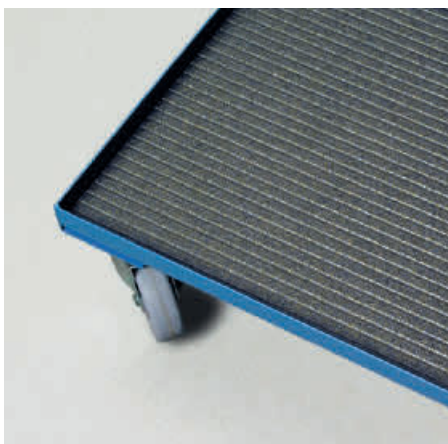

Glatt

Stop & more – mit geschlossener Oberfläche

Universell einsetzbar in Handwerk, Industrie, Transportgewerbe, Handel, Haushalt und Freizeit.

- Zuverlässige Ordnung und geschütztes Aufbewahren empfindlicher Präzisionswerkzeuge und Messgeräte
- Fixierung von Werkstücken, Geräten und Gegenständen auf Förderbändern, Drehtischen und Zuführeinrichtungen
- sicherer Transport wertvoller Güter
- mit Schere oder Messer auf jedes Format problemlos zuzuschneiden
- reißfest und unverwüstlich, schmutz- und nässeabweisend, pflegeleicht, formbeständig bei Hitze und Kälte

Ideal zur Werkzeugablage auf Montagewagen

Geräuschdämmende und schallschluckende Wirkung auf Ablageflächen

Wertvoller Schutz als Schubladeneinlage

Ordnung am Arbeitsplatz

Rutschfeste Unterlagen für Werkzeuge bringen Übersicht und Ordnung in Werkzeugschubladen, auf Montagewagen und Ablagen.