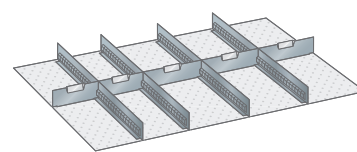

* Tragkraft max. 75 kg
** Tragkraft max. 200 kg

Einteilungsmaterial für Schubladenschränke B 1023 x T 725 mm (Schubladennutzfläche B 918 x T 612 mm), (auch für Schubladenregale 54 x 36 E Seite 717)

24 Einsatzkästen
150 x 150 mm

für Fronthöhe	Best.-Nr.	Preis €
50 mm	13-06309	93,00
75 mm	13-06310	109,00
100 mm	13-06311	143,00

7 Schlitzwände
14 Trennbleche

für Fronthöhe	Best.-Nr.	Preis €
50 mm	13-06312	65,00
75 mm	13-06313	74,00
100 mm	13-06314	98,00