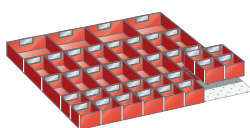

für Fronthöhe	Best.-Nr.	Preis €
50 mm	13-08758	81,00
75 mm	13-08759	103,00

16 Einsatzkästen: 75 x 75 mm
16 Einsatzkästen: 150 x 75 mm
4 Einsatzkästen: 150 x 150 mm