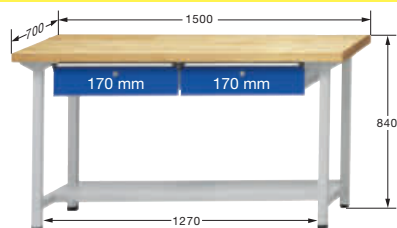

Universal-Werkbänke Serie T Schubladen mit Teilauszug ca. 86 %

Preisänderungen
vorbehalten!

13

1 Schublade 180 mm, 1 Tür 360 mm

Maße B x T x H mm	Best.-Nr.	Preis €
800 x 700 x 840	13-08827	860,00

2 Schubladen 170 mm, 1/2 Ablageboden

Maße B x T x H mm	Best.-Nr.	Preis €
1500 x 700 x 840	13-08829	1.039,00

1 Schublade 180 mm, 1 Tür 360 mm,
1 zurückgesetzter Boden

Maße B x T x H mm	Best.-Nr.	Preis €
1500 x 700 x 840	13-08831	1.200,00

3 Schubladen 180 mm, 1 Einlegeboden

Maße B x T x H mm	Best.-Nr.	Preis €
1500 x 700 x 840	13-08833	1.331,00

2 Schubladen 180 mm, 2 Türen 360 mm

Maße B x T x H mm	Best.-Nr.	Preis €
1500 x 700 x 840	13-08835	1.317,00

3 Schubladen 180 mm, 1 Tür 540 mm
(dahinter 1 Einlegeboden)

Abroll-Leiste

Maße B x H x T mm	Best.-Nr.	Preis €
800 x 90 x 14	13-08899	29,00
1270 x 90 x 14	13-08900	36,00
1500 x 90 x 14	13-08901	38,00
2000 x 90 x 14	13-08902	43,00
2800 x 90 x 14	13-08903	76,00
4050 x 90 x 14	13-08904	91,00