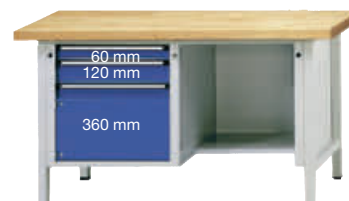

Maße B x T x H mm	Best.-Nr.	Preis €
1500 x 700 x 840	13-08833	1.331,00

2 Schubladen 180 mm, 2 Türen 360 mm

Maße B x T x H mm	Best.-Nr.	Preis €
1500 x 700 x 840	13-08835	1.317,00

3 Schubladen 180 mm, 1 Tür 540 mm
(dahinter 1 Einlegeboden)

Maße B x T x H mm	Best.-Nr.	Preis €
1500 x 700 x 840	13-08828	1.429,00

1 Schublade 180 mm, 1 Tür 360 mm,
1 Einlegeboden

Maße B x T x H mm	Best.-Nr.	Preis €
1500 x 700 x 840	13-08830	1.170,00

4 Schubladen (2 x 90, 2 x 180 mm),
1 Tür 540 mm (dahinter 1 Einlegeboden)

Maße B x T x H mm	Best.-Nr.	Preis €
1500 x 700 x 840	13-08832	1.500,00

1 Schublade 180 mm, 1 Tür 360 mm,
1 Tür 540 mm (dahinter 1 Einlegeboden)

Maße B x T x H mm	Best.-Nr.	Preis €
1500 x 700 x 840	13-08834	1.269,00

2 Schubladen (1 x 60, 1 x 120 mm),
1 Tür 360 mm, 1/2 Fachboden

Maße B x T x H mm	Best.-Nr.	Preis €
1500 x 700 x 840	13-08836	1.267,00

Schubladeneinteilungssätze für Werkbänke

Trennbleche 1/2 Teilung

Fronthöhe	Best.-Nr.	Preis €
60 mm	13-08864	40,00
90-150 mm	13-08865	43,00
180-360 mm	13-08866	67,00