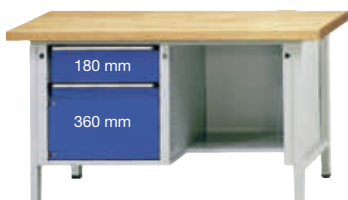

Universal-Werkbänke Serie T Schubladen mit Teilauszug ca. 86 %

Preisänderungen
vorbehalten!

13

1 Schublade 180 mm, 1 Tür 360 mm

Maße B x T x H mm	Best.-Nr.	Preis €
800 x 700 x 840	13-08827	860,00

2 Schubladen 170 mm, 1/2 Ablageboden

Maße B x T x H mm	Best.-Nr.	Preis €
1500 x 700 x 840	13-08829	1.039,00

1 Schublade 180 mm, 1 Tür 360 mm,
1 zurückgesetzter Boden

Maße B x T x H mm	Best.-Nr.	Preis €
1500 x 700 x 840	13-08831	1.200,00

3 Schubladen 180 mm, 1 Einlegeboden

Maße B x T x H mm	Best.-Nr.	Preis €
1500 x 700 x 840	13-08833	1.331,00

2 Schubladen 180 mm, 2 Türen 360 mm

Maße B x T x H mm	Best.-Nr.	Preis €
1500 x 700 x 840	13-08835	1.317,00

3 Schubladen 180 mm, 1 Tür 540 mm
(dahinter 1 Einlegeboden)

Maße B x T x H mm	Best.-Nr.	Preis €
1500 x 700 x 840	13-08828	1.429,00

1 Schublade 180 mm, 1 Tür 360 mm,
1 Einlegeboden

Maße B x T x H mm	Best.-Nr.	Preis €
1500 x 700 x 840	13-08830	1.170,00

4 Schubladen (2 x 90, 2 x 180 mm),
1 Tür 540 mm (dahinter 1 Einlegeboden)