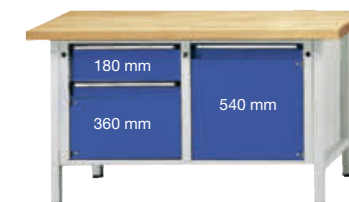

Maße B x T x H mm	Best.-Nr.	Preis €
1500 x 700 x 840	13-08833	1.331,00

2 Schubladen 180 mm, 2 Türen 360 mm

Maße B x T x H mm	Best.-Nr.	Preis €
1500 x 700 x 840	13-08835	1.317,00

3 Schubladen 180 mm, 1 Tür 540 mm
(dahinter 1 Einlegeboden)

Maße B x T x H mm	Best.-Nr.	Preis €
1500 x 700 x 840	13-08828	1.429,00

1 Schublade 180 mm, 1 Tür 360 mm,
1 Einlegeboden

Maße B x T x H mm	Best.-Nr.	Preis €
1500 x 700 x 840	13-08830	1.170,00

4 Schubladen (2 x 90, 2 x 180 mm),
1 Tür 540 mm (dahinter 1 Einlegeboden)

Maße B x T x H mm	Best.-Nr.	Preis €
1500 x 700 x 840	13-08832	1.500,00

1 Schublade 180 mm, 1 Tür 360 mm,
1 Tür 540 mm (dahinter 1 Einlegeboden)

Maße B x T x H mm	Best.-Nr.	Preis €
1500 x 700 x 840	13-08834	1.269,00

2 Schubladen (1 x 60, 1 x 120 mm),
1 Tür 360 mm, 1/2 Fachboden

Maße B x T x H mm	Best.-Nr.	Preis €
1500 x 700 x 840	13-08836	1.267,00

Schubladeneinteilungssätze für Werkbänke

Trennbleche 1/2 Teilung

Fronthöhe	Best.-Nr.	Preis €
60 mm	13-08864	40,00
90-150 mm	13-08865	43,00
180-360 mm	13-08866	67,00