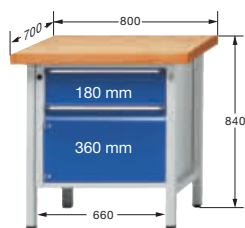

Universal-Werkbänke Serie T Schubladen mit Teilauszug ca. 86 %

Preisänderungen
vorbehalten!

13

1 Schublade 180 mm, 1 Tür 360 mm

Maße B x T x H mm	Best.-Nr.	Preis €
800 x 700 x 840	13-08827	860,00

2 Schubladen 170 mm, 1/2 Ablageboden

Maße B x T x H mm	Best.-Nr.	Preis €
1500 x 700 x 840	13-08829	1.039,00

1 Schublade 180 mm, 1 Tür 360 mm,
1 zurückgesetzter Boden

Maße B x T x H mm	Best.-Nr.	Preis €
1500 x 700 x 840	13-08831	1.200,00

3 Schubladen 180 mm, 1 Einlegeboden

Maße B x T x H mm	Best.-Nr.	Preis €
1500 x 700 x 840	13-08833	1.331,00

2 Schubladen 180 mm, 2 Türen 360 mm

Maße B x T x H mm	Best.-Nr.	Preis €
1500 x 700 x 840	13-08835	1.317,00

3 Schubladen 180 mm, 1 Tür 540 mm
(dahinter 1 Einlegeboden)

Abroll-Leiste

Maße B x H x T mm	Best.-Nr.	Preis €
800 x 90 x 14	13-08899	29,00
1270 x 90 x 14	13-08900	36,00
1500 x 90 x 14	13-08901	38,00
2000 x 90 x 14	13-08902	43,00
2800 x 90 x 14	13-08903	76,00
4050 x 90 x 14	13-08904	91,00