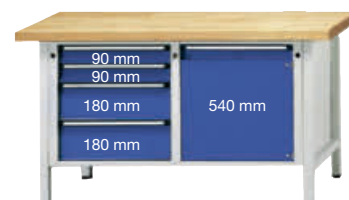

Maße B x T x H mm	Best.-Nr.	Preis €
1500 x 700 x 840	13-08829	1.039,00

1 Schublade 180 mm, 1 Tür 360 mm,
1 zurückgesetzter Boden

Maße B x T x H mm	Best.-Nr.	Preis €
1500 x 700 x 840	13-08831	1.200,00

3 Schubladen 180 mm, 1 Einlegeboden

Maße B x T x H mm	Best.-Nr.	Preis €
1500 x 700 x 840	13-08833	1.331,00

2 Schubladen 180 mm, 2 Türen 360 mm

Maße B x T x H mm	Best.-Nr.	Preis €
1500 x 700 x 840	13-08835	1.317,00

3 Schubladen 180 mm, 1 Tür 540 mm
(dahinter 1 Einlegeboden)

Maße B x T x H mm	Best.-Nr.	Preis €
1500 x 700 x 840	13-08828	1.429,00

1 Schublade 180 mm, 1 Tür 360 mm,
1 Einlegeboden

Maße B x T x H mm	Best.-Nr.	Preis €
1500 x 700 x 840	13-08830	1.170,00

4 Schubladen (2 x 90, 2 x 180 mm),
1 Tür 540 mm (dahinter 1 Einlegeboden)

Maße B x T x H mm	Best.-Nr.	Preis €
1500 x 700 x 840	13-08832	1.500,00

1 Schublade 180 mm, 1 Tür 360 mm,
1 Tür 540 mm (dahinter 1 Einlegeboden)

Maße B x T x H mm	Best.-Nr.	Preis €
1500 x 700 x 840	13-08834	1.269,00