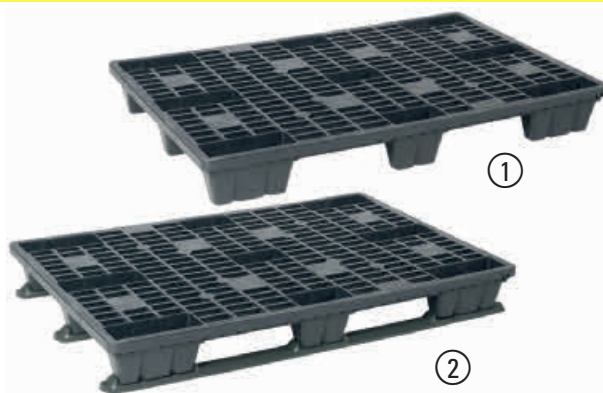

### Faltbox

**Außenmaße L x B x H: 800 x 1200 x 930 mm**

**Innenmaße L x B x H: 750 x 1150 x 700 mm**

**bestehend aus:**

- 1 Kunststoffpalette mit 3 Kufen, 800 x 1200 x 160 mm, Material PE-RE, grau-anthrazit
- 1 HKP-Bodeneinlage
- 1 Kunststoffring, Ringhöhe: 760 mm, Ringstärke: 6,5 mm, Material: PP, grau, ohne oder mit Ladeklappe
- 1 Kunststoffdeckel, Material: PE-Re, Farbe: grau-anthrazit

### ① Leicht-Palette

**L x B x H: 800 x 1200 x 140 mm, ohne Rand,** mit 9 Füßen, ineinander stapelbar, 4-seitig einfahrbar, aus PE-Re-Material, Farbe anthrazit

**Traglast:** statisch: 2.500 kg, dynamisch: 1200 kg, bei gleichmäßiger Flächenbelastung  
Ausführung „mit Rand“ ohne Mehrpreis lieferbar.