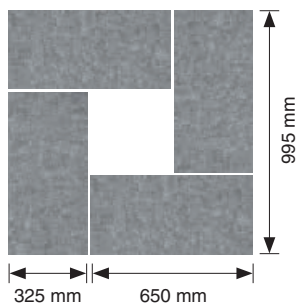

Wandelemente

Montage an der Wand mittels
Magnetstreifen.

Wandelement 1

Wandelement 2

Wandelement 3

Waben 12er Set

- 12 Sechsecke
- 150 x 150 mm
- Schenkellänge 87 mm
- Kanten gefast
- Befestigung mit 3M Klebepad