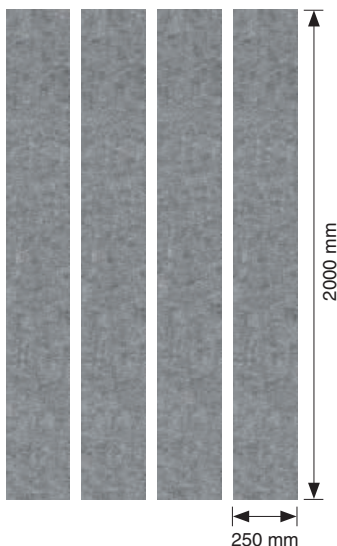

Wandelement 1

Wandelement 2

Wandelement 3

Waben

Wandelemente Schallschutzklasse C

- Schallschutzvlies grau-meliert
- Filzoptik
- 25 mm dick (D)
- schwer entflammbar
- gemäß DIN 4102 (B1)

H x B D (mm)	Wandelement 1	Wandelement 2	Wandelement 3	Waben
	2000 x 250 25 mm	1000 x 250 25 mm	650 x 325 25 mm	SET bestehend aus: 8 x 16 mm, 4 x 25 mm dick
Best.-Nr.	11-12147	11-12148	11-12149	11-12150
Preis €	525,00	327,00	290,00	90,00

Wandelemente

Montage an der Wand mittels
Magnetstreifen.

Wandelement 1

Wandelement 2

Wandelement 3

Waben 12er Set

- 12 Sechsecke
- 150 x 150 mm
- Schenkellänge 87 mm
- Kanten gefast
- Befestigung mit 3M Klebepad