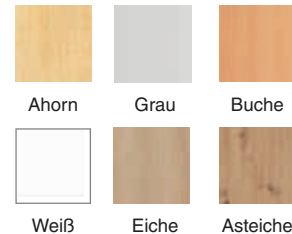

Tast-Schalter

Gestellfarbe