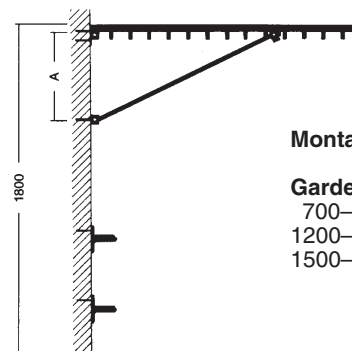

Klappgarderobe

Leichtmetall-Ablageprofil 205 mm breit, silberfarbig oder in 8 Farben kunststoffbeschichtet mit schwarzen Kunststoff-Endstücken. Stahl-Wandlager und Leichtmetall-Wandstützen, mattschwarz. Doppel-Mantelhaken aus thermisch gehärteten Leichtmetallprofilen in den Farben der Garderobe, Hakenabstand 100 mm.

Farben: **gelb, rot, blau, grün, braun, schwarz, weiß, hellgrau.** Bitte Farbwunsch angeben!

Montagehinweis:

Garderobenlänge = Maß A

700–1100 mm = 150 mm

1200–1400 mm = 320 mm

1500–1700 mm = 410 mm

Aufklappen: Garderobe rastet selbstständig in Gebrauchsstellung ein.

Abklappen: Ein Handgriff genügt zum Lösen der Sperre.

Länge mm	700	800	900	1.000	1.100	1.200	1.300	1.400	1.500	1.600	1.700
Doppelmantelhaken	12	14	16	18	20	22	24	26	28	30	32
Mantelablagen	24	28	32	36	40	44	48	52	56	60	64
Best.-Nr.	11-00956	11-00957	11-00958	11-00959	11-00960	11-00961	11-00962	11-00963	11-00964	11-00965	11-00966
Preis €	635,00	685,00	736,00	790,00	875,00	922,00	965,00	1.029,00	1.107,00	1.172,00	1.211,00