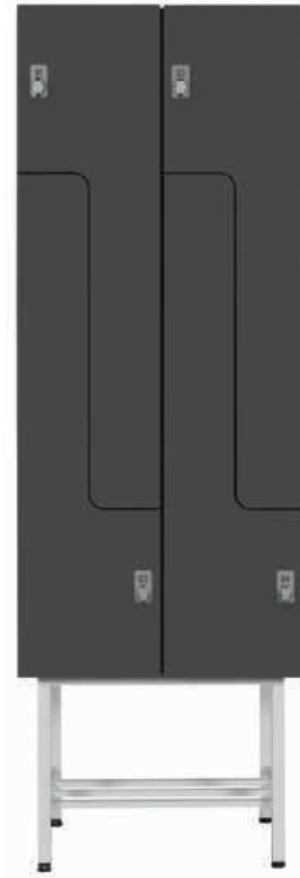

Wertfachschränke 3 Fächer übereinander

Türen mit je 1 selbstklebenden Nummernschild
Fachhöhe (Achismaß) auf Füßen 616 mm, auf Sitzbank 523 mm

Abteile	Gesamtbreite	Tiefe	Gesamthöhe	Fußhöhe	Best.-Nr.	Preis
	mm	mm	mm	mm		€
2	600	500	2.000	150	11-06799	1.202,00
3	900	500	2.000	150	11-06800	1.690,00
4	1.200	500	2.000	150	11-06801	2.009,00
5	1.500	500	2.000	150	11-06802	2.425,00

Wertfachschränke 4 Fächer übereinander

Türen mit je 1 selbstklebenden Nummernschild
Fachhöhe (Achismaß) auf Füßen 462 mm, auf Sitzbank 392 mm

Abteile	Gesamtbreite	Tiefe	Gesamthöhe	Fußhöhe	Best.-Nr.	Preis
	mm	mm	mm	mm		€
2	600	500	2.000	150	11-06803	1.354,00
3	900	500	2.000	150	11-06804	1.912,00
4	1.200	500	2.000	150	11-06805	2.303,00
5	1.500	500	2.000	150	11-06806	2.793,00

Mehrpreis für Hauptschlüssel

Best.-Nr.	Preis €
11-06816	20,00

Mehrpreis für Pfandschloss

Best.-Nr.	Preis €
11-06817	27,00

Weitere Modelle wie Schränke, nach Arbeitsstättenrichtlinien mit senkrechter Facheilung, HPL-Schränke (wasserfeste Ausführung) und Zubehör wie Schuhrost für Sitzbank usw. auf Anfrage.

Schränke nach Arbeitsstättenrichtlinie – auf Anfrage

Garderobenschrank mit Z-Türen

Türen mit je 1 selbstklebenden Nummernschild

Block	Gesamtbreite	Tiefe	Gesamthöhe	Fußhöhe	Best.-Nr.	Preis
	mm	mm	mm	mm		€
2	667	500	2.000	150	11-08377	1.318,00
3	1.000	500	2.000	150	11-08378	1.838,00
4	1.334	500	2.000	150	11-08379	2.314,00
5	1.667	500	2.000	150	11-08380	2.793,00