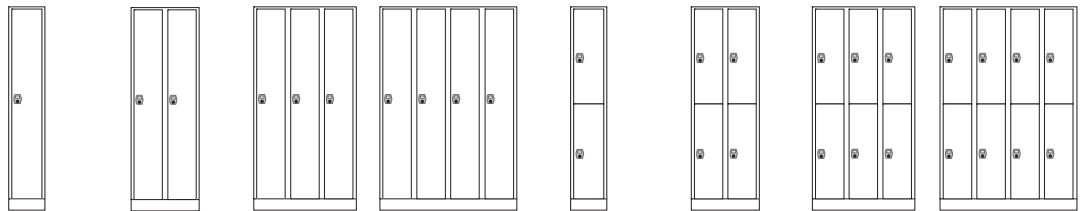

7 verschiedene Farbkombinationen zur Wahl
– hochwertige Einbrennlackierung nach RAL –

Lichtgrau RAL 7035
Silbergrau RAL 7001
Anthrazitgrau RAL 7016
Taubenblau RAL 5014
Feuerrot RAL 3000
Enzianblau RAL 5010

Fächer	1	2	3	4	2	4	6	8
Fachhöhe	mm 1700	1700	1700	1700	820	820	820	820
Inneneinrichtung je Abteil	Hutboden Kleiderstange 3 Haken	Hutboden Kleiderstange 3 Haken	Hutboden Kleiderstange 3 Haken	Hutboden Kleiderstange 3 Haken	Kleiderstange 3 Haken	Kleiderstange 3 Haken	Kleiderstange 3 Haken	Kleiderstange 3 Haken
Höhe x Tiefe	mm 1800 x 500	1800 x 500	1800 x 500	1800 x 500	1800 x 500	1800 x 500	1800 x 500	1800 x 500
Abteibreite	mm 300	300	300	300	300	300	300	300
Gesamtbreite	mm 300	600	900	1200	300	600	900	1200
Farbe Korpus/Türen	Best.-Nr.	Best.-Nr.	Best.-Nr.	Best.-Nr.	Best.-Nr.	Best.-Nr.	Best.-Nr.	Best.-Nr.
Lichtgrau/Lichtgrau	11-09923	11-09930	11-09937	11-09944	11-09951	11-09958	11-09965	11-09972
Lichtgrau/Anthrazitgrau	11-09924	11-09931	11-09938	11-09945	11-09952	11-09959	11-09966	11-09973
Silbergrau/Lichtgrau	11-09925	11-09932	11-09939	11-09946	11-09953	11-09960	11-09967	11-09974
Anthrazitgrau/Lichtgrau	11-09926	11-09933	11-09940	11-09947	11-09954	11-09961	11-09968	11-09975
Lichtgrau/Taubenblau	11-09927	11-09934	11-09941	11-09948	11-09955	11-09962	11-09969	11-09976
Lichtgrau/Feuerrot	11-09928	11-09935	11-09942	11-09949	11-09956	11-09963	11-09970	11-09977
Lichtgrau/Enzianblau	11-09929	11-09936	11-09943	11-09950	11-09957	11-09964	11-09971	11-09978
Preis	€ 437,00	559,00	733,00	881,00	476,00	644,00	838,00	1.007,00