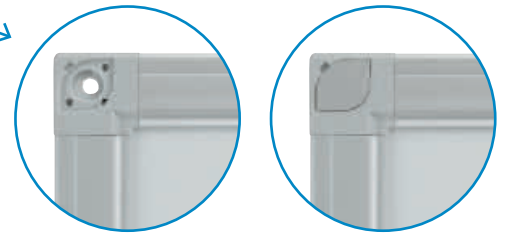

11-11603

Verbessertes Rahmenprofil mit verdeckter Montage

Integrierte Ablageleiste

11-11598

11-11613

Pinbar

X-tra!Line Schreib- & Pinntafeln

- Silbereloxierter Aluminiumrahmen mit hellgrauen Kunststoffecken;
- die Montage ist einfach, problemlos und kann wahlweise im Hoch- oder Querformat erfolgen;
- inkl. Ablageschale und Montagematerial (Spiegelaufhängung oder durch die Ecken).

| Oberfläche | Lackiert | Preis | Lackiert, grün | Preis | Emailliert | Preis | Kork | Preis |
|--------------|-----------|--------|----------------|--------|------------|--------|-----------|--------|
| Größe | Best.-Nr. | € | Best.-Nr. | € | Best.-Nr. | € | Best.-Nr. | € |
| 60 x 45 cm | 11-11589 | 46,00 | - | - | 11-11602 | 72,00 | 11-11612 | 44,00 |
| 90 x 60 cm | 11-11590 | 57,00 | 11-11598 | 71,00 | 11-11603 | 93,00 | 11-11613 | 55,00 |
| 100 x 75 cm | - | - | - | - | 11-11604 | 146,00 | - | - |
| 120 x 90 cm | 11-11591 | 108,00 | 11-11599 | 128,00 | 11-11605 | 167,00 | 11-11614 | 102,00 |
| 180 x 90 cm | 11-11592 | 201,00 | 11-11600 | 226,00 | 11-11606 | 258,00 | 11-11615 | 153,00 |
| 150 x 100 cm | 11-11593 | 162,00 | - | - | 11-11607 | 256,00 | - | - |
| 200 x 100 cm | 11-11594 | 209,00 | - | - | 11-11608 | 355,00 | - | - |
| 180 x 120 cm | 11-11595 | 247,00 | 11-11601 | 242,00 | 11-11609 | 365,00 | 11-11616 | 201,00 |
| 240 x 120 cm | 11-11596 | 307,00 | - | - | 11-11610 | 484,00 | - | - |
| 300 x 120 cm | 11-11597 | 448,00 | - | - | 11-11611 | 612,00 | - | - |