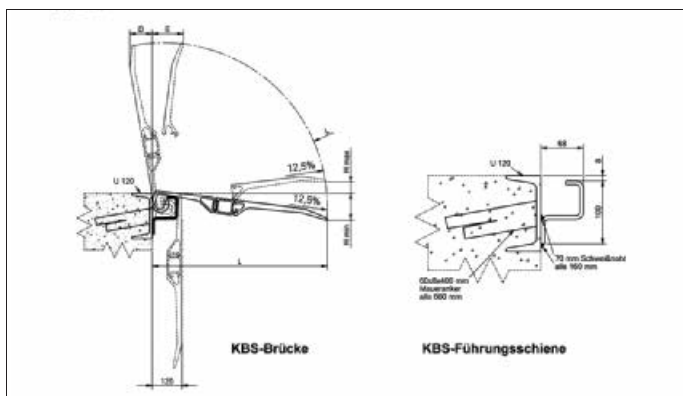

Aluminium-Überfahrbrücke

aus Warzenblech, Tragkraft bis 1,2 t
Griffige Lauffläche, geringes Gewicht, leicht zu transportieren,
Grifföffnungen, durch zwei Sicherungsstege an der Unterseite gegen
Verschieben und Abrutschen gesichert, korrosionsbeständig.

Tragkraft kg	Länge mm	Breite mm	Gewicht kg	Höhendiff. min.-max. mm	Best.-Nr.	Preis €
600	750	1.250	20	1 - 100	10-00175	455,00
600	1.000	1.250	28	50 - 150	10-00176	574,00
600	1.200	1.250	34	60 - 150	10-00177	678,00
600	1.500	1.250	43	80 - 241	10-00178	886,00
600	1.800	1.250	52	105 - 290	10-00179	1.079,00
1.200	750	1.250	21	30 - 100	10-00180	547,00
1.200	1.000	1.250	30	50 - 125	10-00181	688,00
1.200	1.200	1.250	37	60 - 150	10-00182	837,00
1.200	1.500	1.250	47	80 - 241	10-00183	1.067,00
1.200	1.800	1.250	57	105 - 290	10-00184	1.293,00

Für den Warentransfer auf der Rampe eignen sich diese speziellen Überfahrbrücken sehr gut. Sie überwinden kleine bis mittlere Höhendifferenzen und lassen sich von einer Person bedienen. Aus robustem, korrosionsfestem Aluminium gefertigt entsprechen sie den hohen Anforderungen im modernen Warenverkehr. Eine Steigung von mehr als 12,5% darf gemäß Berufsgenossenschaft bei Überfahrbrücken nicht überschritten werden.

Aluminium-Überfahrbrücke

Aluprofilkonstruktion, seitlich verschiebbar, mit Fallsicherung und Rückzugshebel, Oberfläche rutschfest ausgeführt. Die Führungsschiene wird an der Rampenkante angeschweißt oder verschraubt.