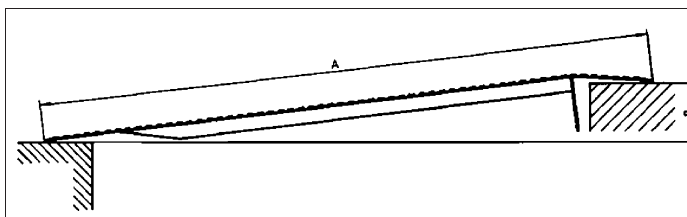

Aluminium-Überfahrbrücke

aus Warzenblech, Tragkraft bis 1,2 t
Griffige Lauffläche, geringes Gewicht, leicht zu transportieren,
Grifföffnungen, durch zwei Sicherungsstege an der Unterseite gegen
Verschieben und Abrutschen gesichert, korrosionsbeständig.

Tragkraft kg	Länge mm	Breite mm	Gewicht kg	Höhendiff. min.-max. mm	Best.-Nr.	Preis €
600	750	1.250	20	1 - 100	10-00175	455,00
600	1.000	1.250	28	50 - 150	10-00176	574,00
600	1.200	1.250	34	60 - 150	10-00177	678,00
600	1.500	1.250	43	80 - 241	10-00178	886,00
600	1.800	1.250	52	105 - 290	10-00179	1.079,00
1.200	750	1.250	21	30 - 100	10-00180	547,00
1.200	1.000	1.250	30	50 - 125	10-00181	688,00
1.200	1.200	1.250	37	60 - 150	10-00182	837,00
1.200	1.500	1.250	47	80 - 241	10-00183	1.067,00
1.200	1.800	1.250	57	105 - 290	10-00184	1.293,00

Für den Warentransfer auf der Rampe eignen sich diese speziellen Überfahrbrücken sehr gut. Sie überwinden kleine bis mittlere Höhendifferenzen und lassen sich von einer Person bedienen. Aus robustem, korrosionsfestem Aluminium gefertigt entsprechen sie den hohen Anforderungen im modernen Warenverkehr. Eine Steigung von mehr als 12,5% darf gemäß Berufsgenossenschaft bei Überfahrbrücken nicht überschritten werden.

Aluminium-Überfahrbrücke

Aluprofilkonstruktion, seitlich verschiebbar, mit Fallsicherung und Rückzugshebel, Oberfläche rutschfest ausgeführt. Die Führungsschiene wird an der Rampenkante angeschweißt oder verschraubt.