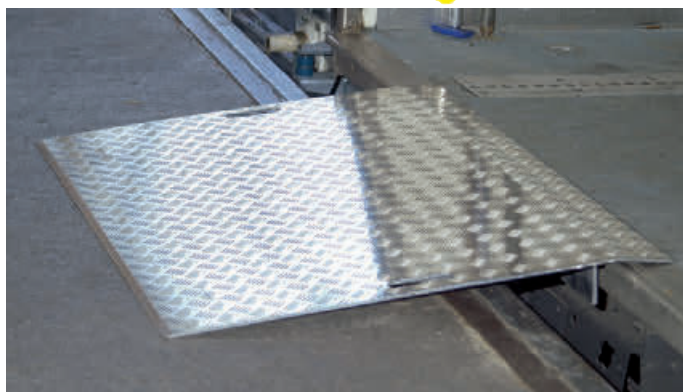

Aluminium-Überfahrbrücke

aus Warzenblech, Tragkraft bis 1,2 t
Griffige Lauffläche, geringes Gewicht, leicht zu transportieren,
Grifföffnungen, durch zwei Sicherungsstege an der Unterseite gegen
Verschieben und Abrutschen gesichert, korrosionsbeständig.

Für den Warentransfer auf der Rampe eignen sich diese speziellen Überfahrbrücken sehr gut. Sie überwinden kleine bis mittlere Höhendifferenzen und lassen sich von einer Person bedienen. Aus robustem, korrosionsfestem Aluminium gefertigt entsprechen sie den hohen Anforderungen im modernen Warenverkehr. Eine Steigung von mehr als 12,5% darf gemäß Berufsgenossenschaft bei Überfahrbrücken nicht überschritten werden.

Aluminium-Überfahrbrücke

Aluprofilkonstruktion, seitlich verschiebbar, mit Fallsicherung und Rückzugshebel, Oberfläche rutschfest ausgeführt. Die Führungsschiene wird an der Rampenkante angeschweißt oder verschraubt.