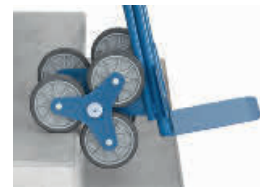

Alu-Treppenkarren

Aluminiumrohr mit Aluminiumschaufeln, handliche Schweißkonstruktion. Sicherheitsgriffe. Sauber verschweißt und „naturbelassen“, Alublechschaufel anschraubbar und dadurch austauschbar.

Bügel oben und Querstreben durchgebogen. Für den Transport von runden Gütern wie Rollen, Kannen, Eimern usw. Zerlegte Anlieferung.

⑤ ⑥ mit 2 dreiarmligen Radsternen, jeweils 3 TPE-Räder 160 mm Ø.

⑦ ⑧ mit 2 Lufträdern, Kunststoff-Felgen, Naben mit Rollenlagerung und 2 fünfarmigen Radsternen, jeweils 5 TPE-Räder 125 mm Ø.

① ② ⑤ ⑥ Treppenkarren mit 2 dreiarmligen Radsternen, vorteilhaft bei häufigen Treppenfahrten und guten Bodenverhältnissen im ebenen Bereich.

③ ④ ⑦ ⑧ Treppenkarren mit 2 Lufträdern und 2 fünfarmigen Radsternen, vorteilhaft bei häufigen Fahrten auf schlechten Bodenverhältnissen im ebenen Bereich und gelegentlichen Treppenfahrten.