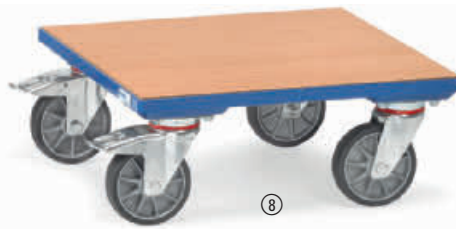

⑦

⑧

⑨

⑩

⑪

⑫/⑭

⑯

⑬/⑮

⑰

⑫+⑭

**Möbelroller** mit Plattform aus Sperrholz mit Rutschschutzelag versehen. 4 Lenkrollen mit Polyamidrädern Ø 100 mm.  
**VE = 2 Stück**

⑬+⑮

wie ⑫+⑭, jedoch 4 Lenkrollen. Vollgummibereifung blaugrau „spurlos“ Ø 100 mm.  
**VE (Verpackungseinheit) = 2 Stück.**

⑯

**Möbelroller** mit Plattform aus Sperrholz mit Rutschschutzelag. 4 Lenkrollen mit Polyamidrädern Ø 125 mm.  
**VE = 1 Stück**

⑰

**Möbelroller** mit Plattform aus Sperrholz mit Rutschschutzelag. 4 Lenkrollen mit Vollgummi-Bereifung Ø 125 mm, blaugrau „spurlos“.  
**VE = 1 Stück**