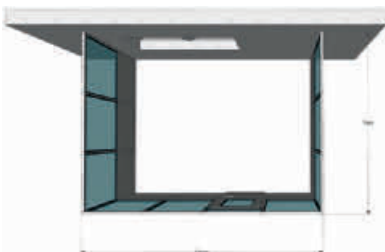

Zusätzlich zu den in der Tabelle angegebenen Maße sind nahezu alle Individualmaße möglich. Fragen Sie an!