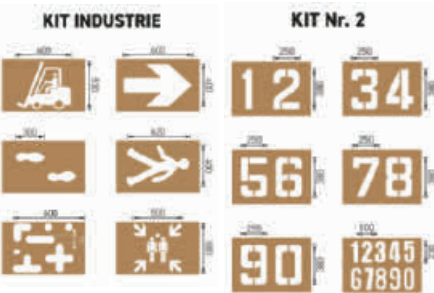

Schablonen

Für dauerhafte, qualitative Markierungen auf dem Firmengelände.

- Aus geöltem, verstärktem Spezialkarton in hochwertiger Qualität
- Mehrfach verwendbar

Ausführung	Best.-Nr.	Preis €
KIT Nr. 2	06-01790	93,00
KIT Industrie	06-02212	93,00
KIT Stadt	06-02274	105,00
KIT Parken	06-01789	105,00

Bodenmarkierfarbe

Traffic Extra Paint® XL

- Zu verwenden mit dem Smart Striper®.
- Mit hohem Pigmentanteil für starke Beanspruchung
- Doseninhalt **750 ml netto**
- **Farben:** gelb, weiß, orange, rot, blau, grün, grau und schwarz – gewünschte Farbe bitte bei Bestellung angeben