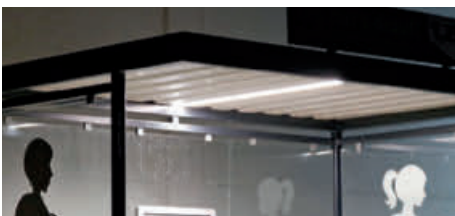

Modellreihe Köln K2 b/c in RAL 7016 als Raucherunterstand, 2165 x 2165 x 2510 mm (B x T x H), Rück- und Seitenwände aus ESG-Scheiben mit Glashaltern befestigt.

Modellreihe „Köln“ als Raucherunterstand

Das System eignet sich hervorragend, um in kurzer Zeit einen witterungsgeschützten Raucherunterstand zu schaffen. Damit erhalten die Raucher eine attraktive Ausweichmöglichkeit und der Nichtrauchererschutz im Gebäude bleibt optimal gewahrt. Zusatzausstattung wie Aschenbecher etc. auf Anfrage.

Modellreihe Köln K3 b/b in RAL 7016 als Fahrradunterstand, 3180 x 2165 x 2510 mm (B x T x H), Rück- und Seitenwände aus ESG-Scheiben mit Glashaltern befestigt. Fahrradständer nicht im Lieferumfang enthalten.

Zubehör für die Modellreihe „Köln“

Moderne LED-Beleuchtung

Die vandalismusgeschützte LED-Beleuchtung ist clever in die trapezförmige Dachkonstruktion eingelassen. Durch die ausgeklügelte Bauweise wird die gesamte Fläche mit nur einer Leuchte gleichmäßig und hell ausgeleuchtet.

Wandascher CUBIX 2

Für den Innen- und überdachten Außenbereich geeigneter Behälter in Edelstahl mit einem Fassungsvermögen von 2,4 Litern. Oberteil und Halterung ebenfalls aus Edelstahl.

Dachbegrünung und Photovoltaik