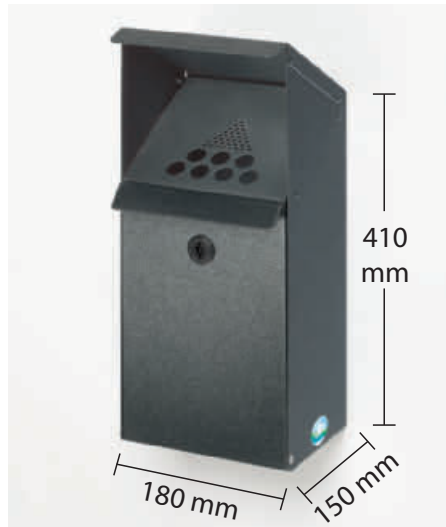

Wandascher und Wandascher mit Standfuß

Großvolumiger Wandascher mit Schutzdach. Nutzinhalt ca. 3,7 Liter. Gefertigt aus verzinkten Stahlblechen und einer hochwertigen Pulverbeschichtung. Zur praktischen Entleerung wird der Aschekasten nach vorn aufgeklappt. Mit Schloss gesichert. Lieferung inkl. Montagematerial zur Wandbefestigung und Piktogramm-Aufklebern. Der Standfuß wird aus Stahlteilen gefertigt und ist schwarz (RAL 9005) pulverbeschichtet. Lieferung inkl. Montagematerial zur Bodenbefestigung. Gewicht Ascher ca. 3,5 kg, Gewicht Ascher mit Standfuß ca. 10 kg.

| Modell | Wandascher | | Wandascher mit Standfuß | |
|------------------------|------------|---------|-------------------------|---------|
| | Best.-Nr. | Preis € | Best.-Nr. | Preis € |
| Farbe (ähnl. RAL) | | | | |
| enzianblau (5010) | 02-02082 | 138,00 | 02-02088 | 288,00 |
| schwarzgrau (7021) | 02-02083 | 138,00 | 02-02089 | 288,00 |
| Silber | 02-02084 | 138,00 | 02-02090 | 288,00 |
| grün (6005) | 02-02085 | 138,00 | 02-02091 | 288,00 |
| rot (3000) | 02-02086 | 138,00 | 02-02092 | 288,00 |
| antik-silber, struktur | 02-02087 | 138,00 | 02-02093 | 288,00 |

Schirmständer

- in dekorativem Lochblech oder
- in glatter Ausführung
gefertigt aus verzinktem Stahlblech. Oberfläche pulverbeschichtet in 6 Farben ähnl. RAL oder aus Edelstahl.
Bodenbereich mit Kantenschutz
Maße D x H: ca. 270 x 610 mm
Gewicht: ca. 3,7 kg